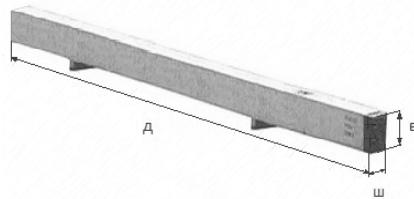

ГСК

344019 г. Ростов-на-Дону, ул. 3-я Линия д. 70 А тел. (863)270-11-22,ИНН 6167195319
КПП 616701001,ОГРН 1196196022692, Банк: ФИЛИАЛ «РОСТОВСКИЙ» АО «АЛЬФА-БАНК»
Номер счёта: 40702810126160001295

Стойки энергетические квадратного сечения

Серия 3.407.1-157

Наименование изделия	Размеры, мм			Вес, кг	ЦЕНА с НДС 20%
	Д	Ш	В		
СОН22-29	2200	210	210	240	6435
СОН30-29	3000	210	210	330	7228
СОН44-29	4400	210	210	480	8060
СОН52-39	5200	210	210	580	9035
СОН76-39	7600	210	210	850	13520

Серия 3.407.1-102

УСО-1А	5200	250	270	800	11648
УСО-2А	4400	250	270	700	9620
УСО-3А	3600	250	270	600	8060
УСО-4А	3000	250	270	500	7085
УСО-5А	2200	250	270	400	5720

Ригели Анкерные

Серия 3.407-115

Наименование изделия	Размеры, мм			Вес, кг	ЦЕНА с НДС 20%
	Д	Ш	В		
Р1-А	3000	400	200	500	7800
АР 5	3000	400	200	500	9360
АР 6	3500	500	200	760	13910
АР 6-1	3500	500	200	760	13910
АР 7	3000	300	300	225	4940